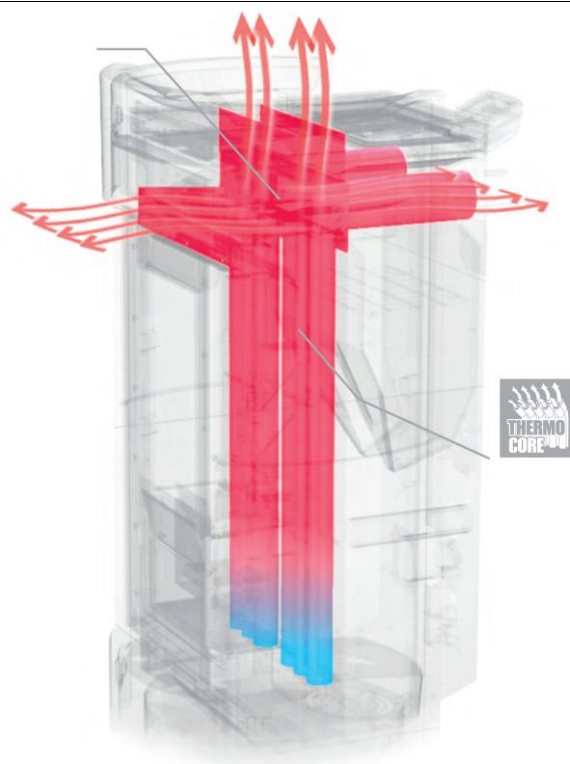

PelletPower® opatentowany system czyszczenia paleniska w trakcie pracy. System zapewnia drożność dostępu powietrza i na bieżąco umożliwia najlepszą sprawność spalania pelletu.

System zapewniający naturalną wizję ognia w palenisku, przypominającą spalanie drewna. Ramię paleniska w systemie PelletPower® powoduje szeroki ogień już na samym dole.

Piecyki z funkcją „Natural” mogą pracować z całkowicie wyłączonym wentylatorem ciepłego powietrza. Rozwiązanie to pozwala na całkowicie cichą pracę urządzenia bez straty mocy grzewczej.

Hermetyczna konstrukcja paleniska pozwalająca na instalację piecyka w domach pasywnych. Szczelny zasobnik na pellet oraz bezpośredni pobór powietrza z zewnątrz zapewniając bezpieczeństwo oraz brak wpływu na domowników.

Urządzenia gotowe do pracy z modułem wifi (opcja) oraz bezprzewodowym czujnikiem temperatury pomieszczenia (opcja).

Ręczne sterowanie kierunkiem wydmuchu ciepłego powietrza z wykorzystaniem pionowego wymiennika ThermoCore:

- front
- dystrybucja
- konwekcja naturalna